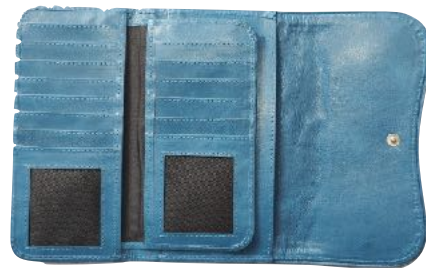

beide haben das gleiche Innenleben analog beiden Abbildungen rechts
les deux références ont le même intérieur selon les images en droite

königsblau / rot / hellbraun / schwarz / café / orange / apfelgrün (weitere Farben auf Anfrage)

bleu roi / rouge / brun clair / noir / café / orange / vert pomme (autres couleurs sur demande)

Billetera Recuadro VP 69,00

12 x 11 cm (26 cm offen / ouvert)

Farben wie oben: königsblau / rot / hellbraun / schwarz / café / orange / apfelgrün

couleurs comme au-dessus: bleu roi / rouge / brun clair / noir / café / orange / vert pomme

Billetera Rosy VP 85.00 19 x 12 cm (30 cm offen / ouvert)

hellbraun / café / schwarz / orange / minze / königsblau / rot