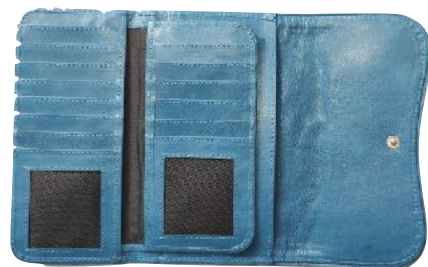

beide haben das gleiche Innenleben analog beiden Abbildungen rechts
les deux références ont le même intérieur selon les images en droite

königsblau / rot / hellbraun / schwarz / café / orange / apfelgrün (weitere Farben auf Anfrage)

bleu roi / rouge / brun clair / noir / café / orange / vert pomme (autres couleurs sur demande)

Billetera Recuadro VP 69,00

12 x 11 cm (26 cm offen / ouvert)

Farben wie oben: königsblau / rot / hellbraun / schwarz / café / orange / apfelgrün

couleurs comme au-dessus: bleu roi / rouge / brun clair / noir / café / orange / vert pomme

Billetera Rosy VP 85.00 19 x 12 cm (30 cm offen / ouvert)

hellbraun / café / schwarz / orange / minze / königsblau / rot