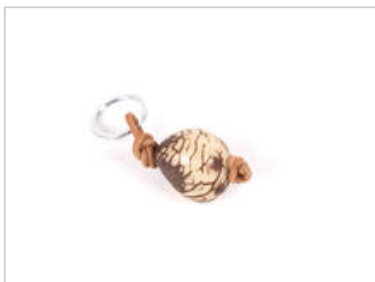

Musketero

Schlüsselanh. Tagua

29.00 CHF

Musketero: multicolor
A000378

29.00 CHF

Unitagua

Schlüsselanh. Tagua

15.00 CHF

Unitagua: diverse
A000575

15.00 CHF

Unitagua: zebra natural
A001066

15.00 CHF

Unitagua: zebra gefärbt
A001067

15.00 CHF

Unitagua: natur mit Haut
A001068

15.00 CHF