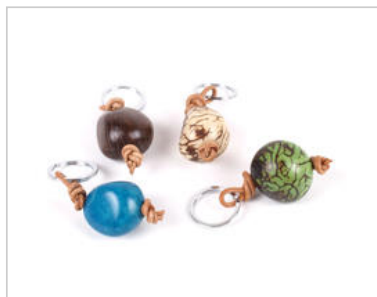

Musketero
Schlüsselanh. Tagua

29.00 CHF

Unitagua
Schlüsselanh. Tagua

15.00 CHF

Dibujo
Schlüsselanh. Tagua

25.00 CHF

Corazon Laser
Schlüsselanh. Tagua

25.00 CHF

Musketero

Schlüsselanh. Tagua

29.00 CHF

Musketero: multicolor
A000378

29.00 CHF

Unitagua

Schlüsselanh. Tagua

15.00 CHF

Für Referenzen / pour références:

- **Unitagua: diverse**
- **Unitagua: zebra gefärbt**

**Bitte Farbwunsch angeben
Veuillez spécifier les couleurs désirées**

**rot / rouge
fuchsia
türkis / turquoise
orange
apfelgrün / vert pomme
dunkelgrün / vert foncé
gelb / jaune
grau / gris
schwarz / noir
braun / brun
lila**